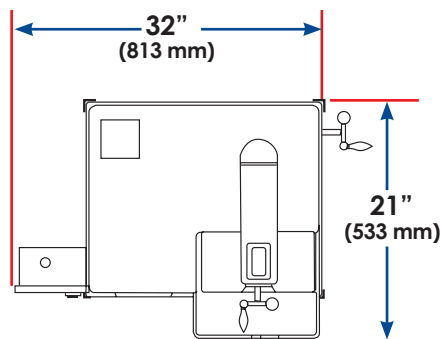

HG4S-B Poliermaschine

In Ergänzung zu jeder **PRIME**edge Schärfmaschine liefert die HG4S-B Poliermaschine glatte und polierte Schnittkanten jeder Klinge.

Die im Durchmesser 102 mm (Ø4") großen Polierräder entfernen Schleifkratzer und erzeugen glatte polierte Oberflächen. In aufeinander folgenden Vorgängen der Fleischverarbeitung erhöht eine polierte Messerklinge die Produktivität, indem Reibung und Ermüdungserscheinungen in Ellbogen/Handgelenk des Anwenders reduziert werden.

Die Poliermaschine besteht aus einem Aluminiumguss-Gehäuse, das unter einer beständigen, leicht zu reinigenden Fiberglas-Abdeckung untergebracht ist. Das ergonomische Design der Poliermaschine ermöglicht bequemes und sicheres Arbeiten. Eine regulier- und schwenkbare Lampe kann in verschiedene Richtungen gewendet werden, so dass während des Poliervorgangs exzellente Sichtverhältnisse herrschen. Jedes Gerät ist mit einem Rollwagen ausgestattet, der die Bewegbarkeit vereinfacht.

HG4S-B Poliermaschine			
Volt	Frequenz	HP	kW
115 V	50 or 60 Hz	.5	.37
220 V			

PRIMEedge®
COZZINI CUTTING EDGES
AND SHARPENING SOLUTIONS

877-322-EDGE(3343) • primedge.com • sales@primedge.com • Fax:224-265-6638

PRIMEedge, Inc. • Cutting Edges • Knife Sharpening Systems • Edge Maintenance Tools • Professional Sharpening Services
Circular Blade & Grinder Plate Sharpeners • Grinder Plates, Knives & Accessories • Sanitizer/Bacteria Reduction Washing Systems