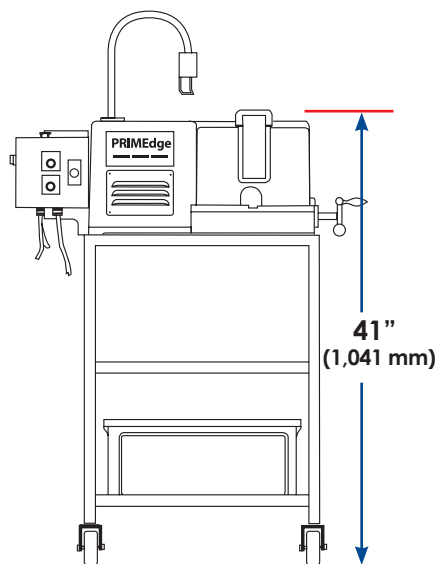

HG4S-B Poliermaschine

In Ergänzung zu jeder **PRIME**edge Schärfmaschine liefert die HG4S-B Poliermaschine glatte und polierte Schnittkanten jeder Klinge.

Die im Durchmesser 102 mm (Ø4") großen Polierräder entfernen Schleifkratzer und erzeugen glatte polierte Oberflächen. In aufeinander folgenden Vorgängen der Fleischverarbeitung erhöht eine polierte Messerklinge die Produktivität, indem Reibung und Ermüdungserscheinungen in Ellbogen/Handgelenk des Anwenders reduziert werden.

Die Poliermaschine besteht aus einem Aluminiumguss-Gehäuse, das unter einer beständigen, leicht zu reinigenden Fiberglas-Abdeckung untergebracht ist. Das ergonomische Design der Poliermaschine ermöglicht bequemes und sicheres Arbeiten. Eine regulier- und schwenkbare Lampe kann in verschiedene Richtungen gewendet werden, so dass während des Poliervorgangs exzellente Sichtverhältnisse herrschen. Jedes Gerät ist mit einem Rollwagen ausgestattet, der die Bewegbarkeit vereinfacht.

HG4S-B Poliermaschine			
Volt	Frequenz	HP	kW
115 V	50 or 60 Hz	.5	.37
220 V			

PRIMEedge®
COZZINI CUTTING EDGES
AND SHARPENING SOLUTIONS

877-322-EDGE(3343) • primedge.com • sales@primedge.com • Fax:224-265-6638

PRIMEedge, Inc. • Cutting Edges • Knife Sharpening Systems • Edge Maintenance Tools • Professional Sharpening Services
Circular Blade & Grinder Plate Sharpeners • Grinder Plates, Knives & Accessories • Sanitizer/Bacteria Reduction Washing Systems